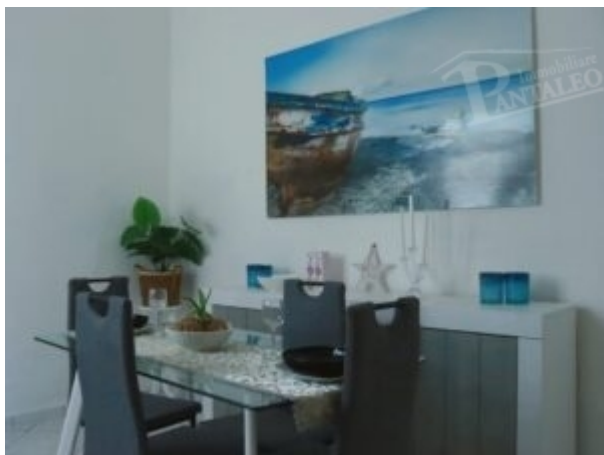

# AFFITTASI CASA PIANO TERRA VIA CASTELFIDARDO

AFFITTASI CASA PIANO TERRA DI 70 MQ CIRCA, ARREDATA NUOVA COMPLETAMENTE, COMPOSTA DA INGRESSO , SOGGIORNO, STANZA DA PRANZO , CUCINA, BAGNO , 1 CAMERA DA LETTO MATRIMONIALE, 2 CLIMATIZZATORI , PICCOLA LAVANDERIA . NO POSTO AUTO . NO CONDOMINIO . COD13227 CELL 3922487335 ZONA VIA CASTELFIDARDO. PREZZO € 500