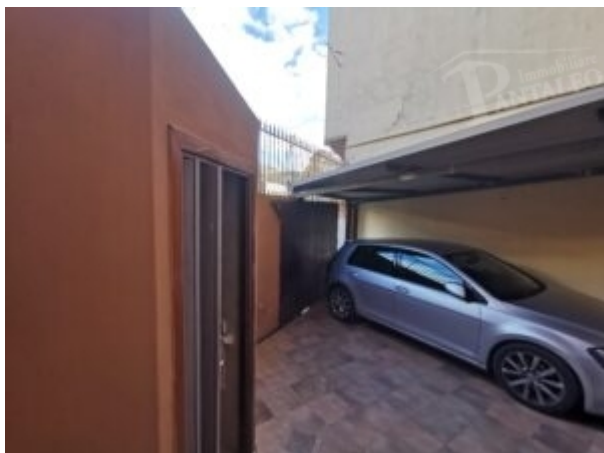

# VENDESI CASA PIANO TERRA VIA TOMMASO PIPITONE

VENDESI CASA PIANO TERRA MQ 135 OLTRE 20 MQ DI VERANDA COPERTA A MODODI POSTO AUTO. RISTRUTTURATA 20 ANNI FA . COMPOSTA DA 2 INGRESSI CON AFFACCIO 1 SULLA VIA TOMMASO PIPITONE E 1 SULLA VIA SAN GIOVANNI B , CUCINA , SALONE, 1 BAGNO, 2 CAMERE DA LETTO , ABITABILE . PREDISPOSIZIONE PER RISCALDAMENTO . COD 13221 CELL 3922487335 ZONA VIA T. PIPITONE . PREZZO € 200000